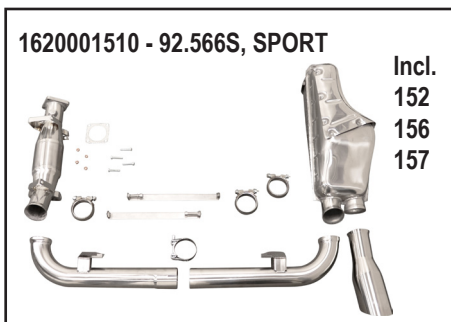

EXHAUST

911 Carrera 2/4 (model 964), 3.6, 8/90-7/94, SPORT

119	1623200170	90.005
120	1623200180	90.006
151	1620607300	92.270S
152	1620600900	92.280S
155	1620801000	92.260S
156	1620301400	PO-92260S
157	1620701000	92.240S
158	1620701100	92.241S
159	1621200100	96411119800
160	1621400710	92.247SCLAMP
162	1620700800	92.200S
165	1625000900	99908405202
166	1625000300	90007428202

KITS